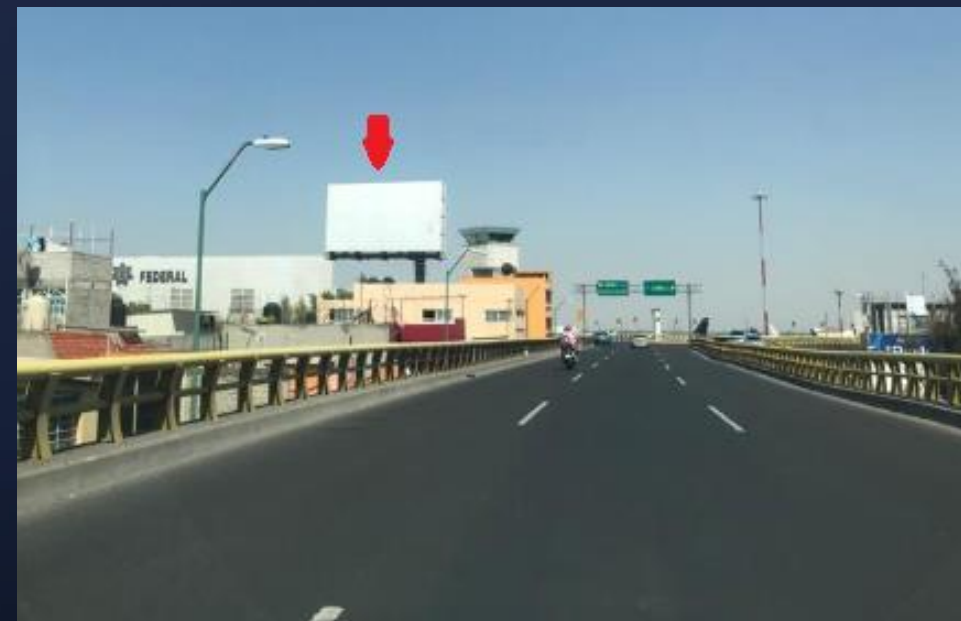

PLAZA:	CIUDAD DE MEXICO
UBICACIÓN:	AGRICULTURA No. 97
REFERENCIAS:	DIRECCION AEROPUERTO
COL./ ALCAL.:	FEDERAL V. CARRANZA
VISTA:	CRUZADA

12.90 mts

7.20 mts

MAPA

VIDEO

PRESIONA AQUÍ

grupo4c.com.mx

55 5424-2207 / 55 5656-5888